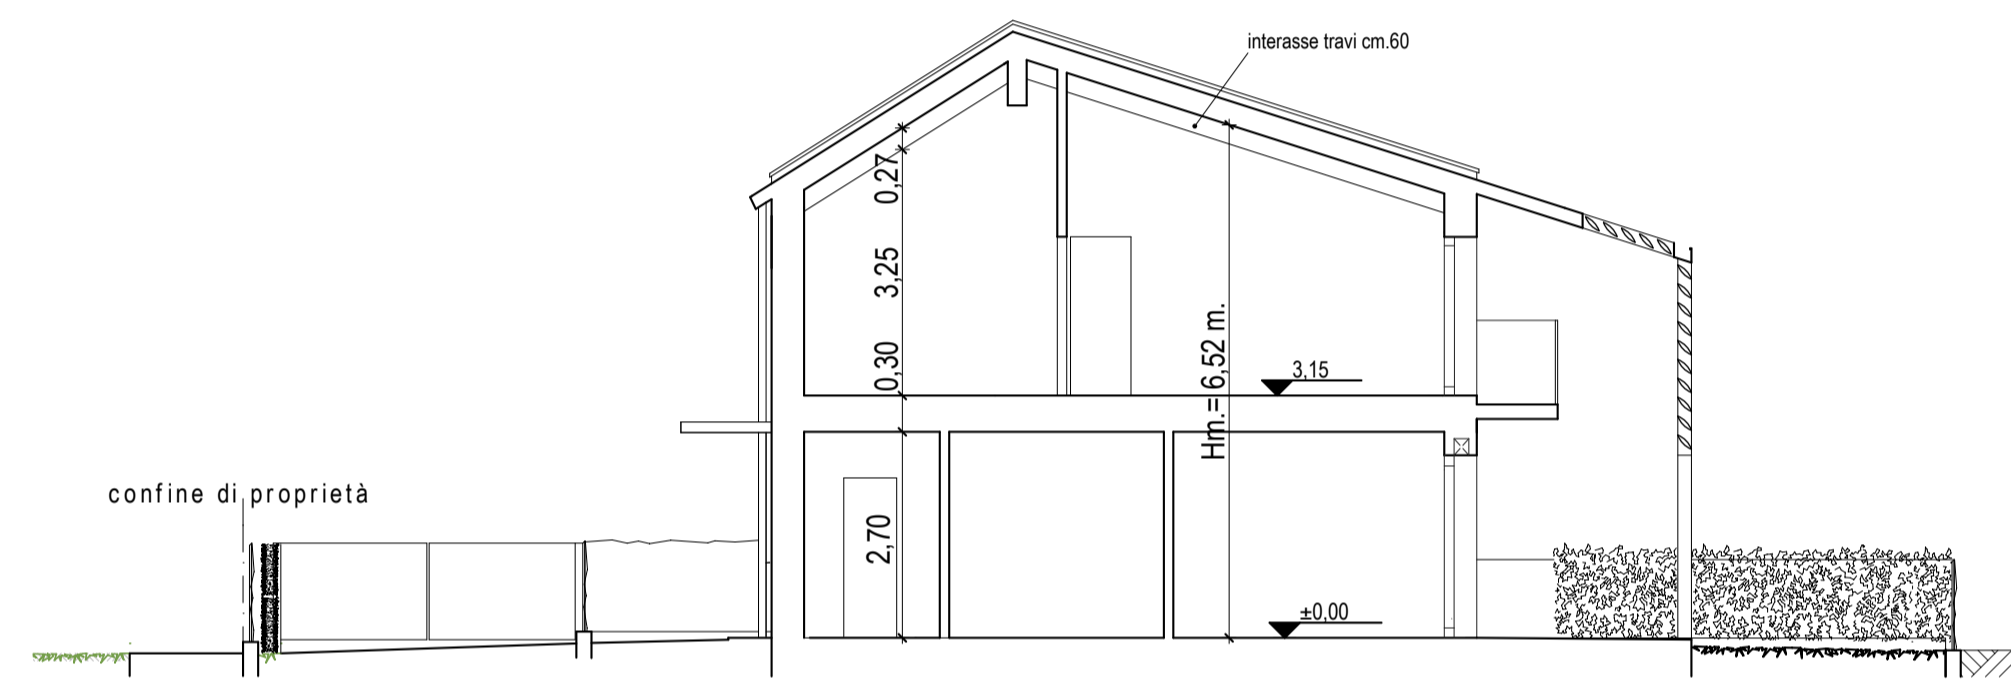

SEZIONE A-A