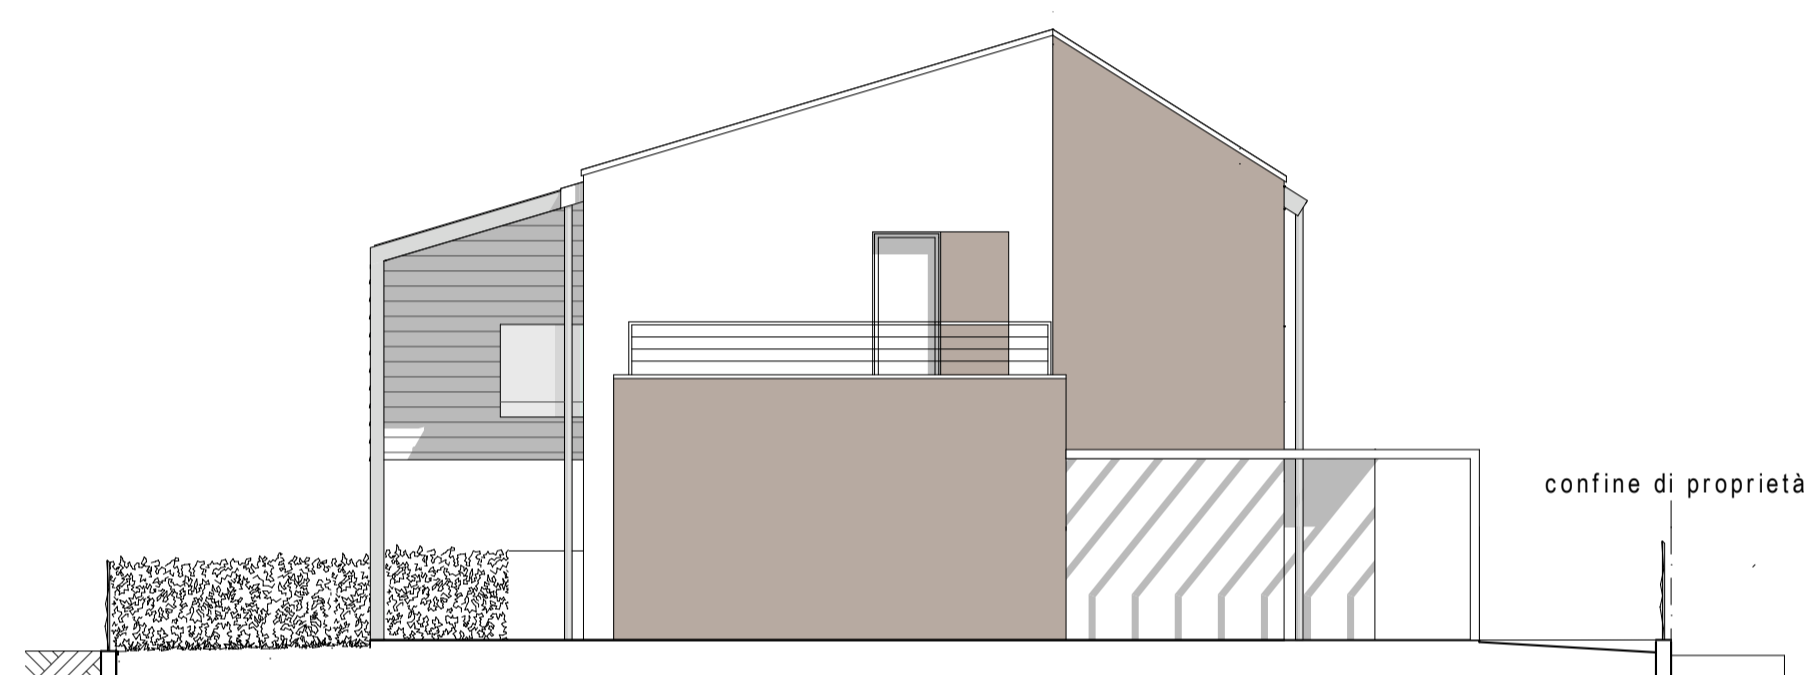

LATO EST

soligoarchitetti
ASSOCIATI

COMMITTENTE
IMMOBILIARE CASA&CLIMA Srl
Piazza della Serenissima, 60
31033 Castelfranco Veneto (TV)

PROGETTO
RESIDENZE "B2" COMPARTO "B"
PDL BELLA VENEZIA EST-I.U.P.21-2

LATI E SEZIONI

COORDINATORE

PROGETTISTI
ARCH. GIANANTONIO SOLIGO

COLLABORATORI
ARCH. CHRISTIAN SOLIGO
ARCH. NICOLA SOLIGO

ELABORATO N°

D4

SCALA
1:100

DATA
DICEMBRE 2018

COMMESSA
154

FILE
154D004-0