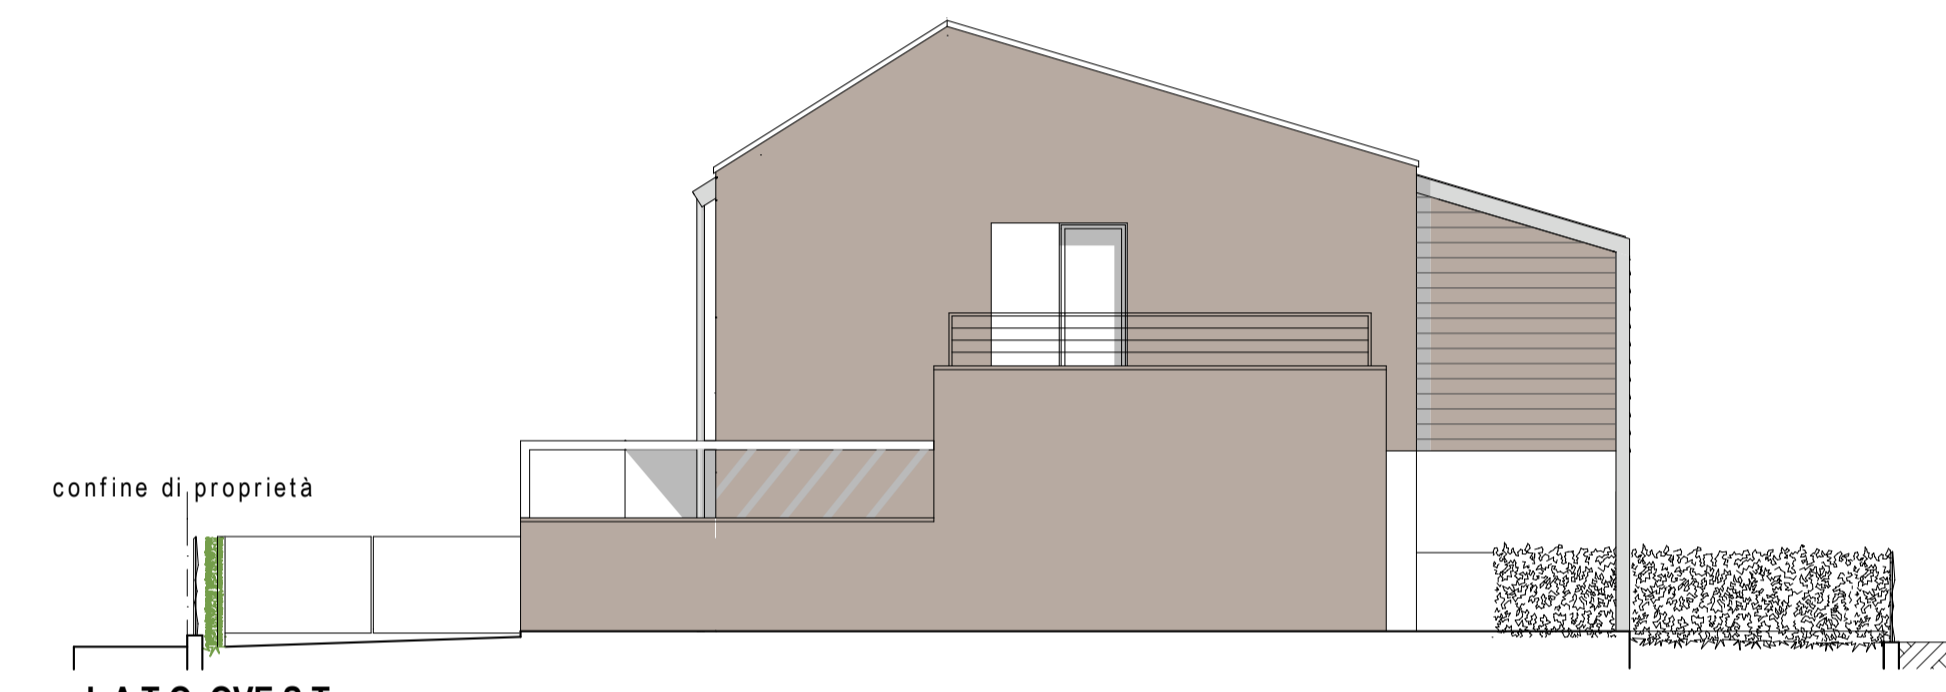

LATO OVEST

soligoarchitetti
ASSOCIATI

COMMITTENTE
IMMOBILIARE CASA&CLIMA Srl
Piazza della Serenissima, 60
31033 Castelfranco Veneto (TV)

PROGETTO
RESIDENZE "B2" COMPARTO "B"
PDL BELLA VENEZIA EST-I.U.P.21-2

LATI E SEZIONI

COORDINATORE

PROGETTISTI
ARCH. GIANANTONIO SOLIGO

COLLABORATORI
ARCH. CHRISTIAN SOLIGO
ARCH. NICOLA SOLIGO

ELABORATO N°

D4

SCALA
1:100

DATA
DICEMBRE 2018

COMMESSA
154

FILE
154D004-0